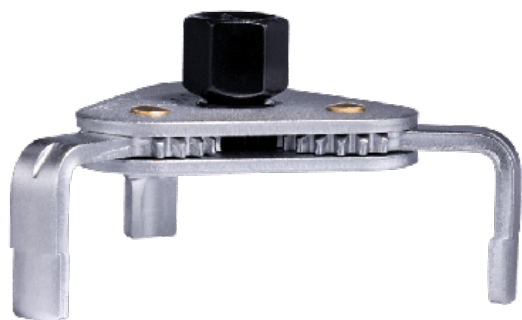

Nome do produto

Chave para filtro de óleo

Para soltar filtros de óleo e outras ligações
aparafusadas redondas.

Artigo Nº 108-1

Série 108

EAN 4021176760426

	Características	Métrico	Polegada
∅	Diâmetro	60 - 100 mm	2 3/8 - 3 7/8 inch
	Acionamento do quadrado interno	10 mm	3/8 inch
	Adaptador do quadrado interno	12,5 mm	1/2 inch
	Hexágono externo	21 mm	
	Peso	0.38 kg	