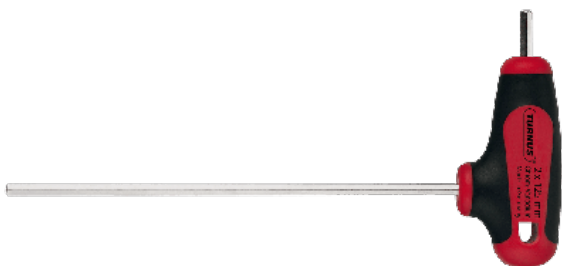

Название артикула *

Шестигранная отвёртка с поперечной ручкой и боковыми приводами

Для использования с высокими моментами силы.

№ арт. 235-0251

Серия 235

штрих-код 4027474314262

	Техническая характеристика	метрический	в дюймах
	Наружный шестигранник	2,5 mm	
	Длина рабочего конца отвёртки	100 mm	3 7/8 inch
	Вес	0.025 kg	