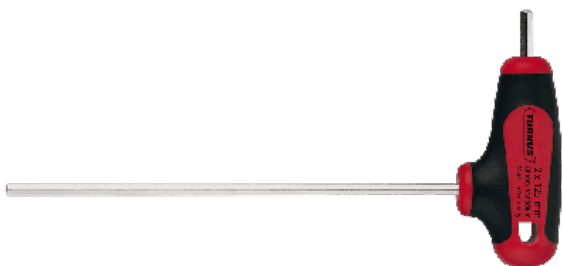

Название артикула *

Шестигранная отвёртка с поперечной ручкой и боковыми приводами

Для использования с высокими моментами силы.

№ арт. 235-0620

Серия 235

штрих-код 4027474314309

	Техническая характеристика	метрический	в дюймах
	Наружный шестигранник	6,0 mm	
	Длина рабочего конца отвёртки	150 mm	5 7/8 inch
	Вес	0.085 kg	