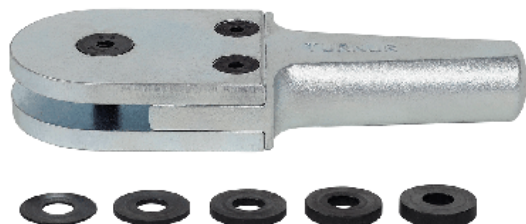

## Ruedagolpesello asidero

como portaútil universal de ruedagolpesello

Núm. art. 332-100

Serie 332

EAN 4027474997274

	Atributo técnico	Métrico	Imperial
AI	Altura de tipos	2 - 6 mm	
...stellig ...digit	Número de puestos	1	1
⚖️	Peso	1.405 kg	