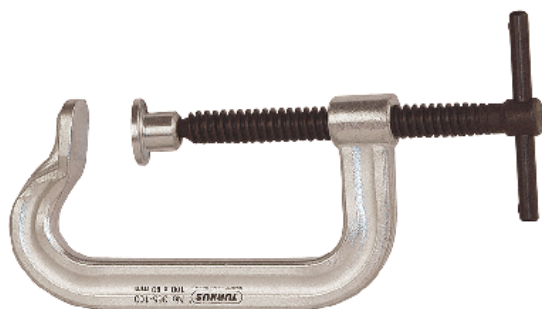

Productnaam *

C-klemmen geheel staal

Voor montagewerkzaamheden

Art nr. 365-075

Serie 365

EAN 4027474915759

Technisch kenmerk

Metrisch

Imperial

Spannweite x Ausladung

75 x 50 mm

Gewicht

0.625 kg