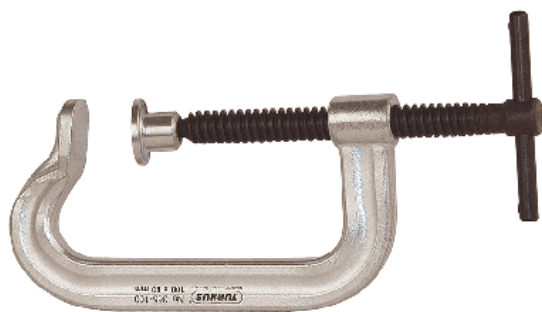

Название артикула \*

## Струбцина С-образная, стальная

Для пружинящего, гибкого зажима нескольких деталей.

№ арт. 365-075

Серия 365

штрих-код 4027474915759

### в дюймах

Spannweite x Ausladung

75 x 50 mm

Вес

0.625 kg