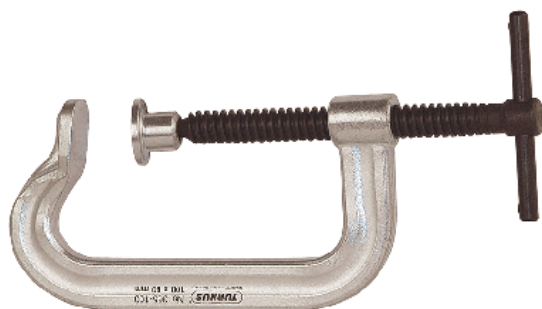

Productnaam *

C-klemmen geheel staal

Voor montagewerkzaamheden

Art nr. 365-150

Serie 365

EAN 4027474915773

Technisch kenmerk

Metrisch

Imperial

Spannweite x Ausladung

150 x 75 mm

Gewicht

1.445 kg