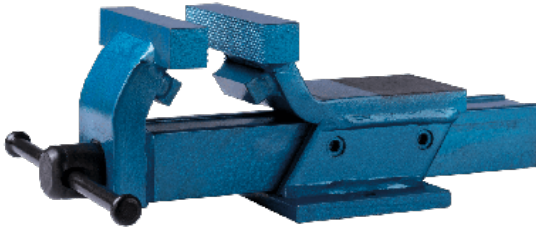

## Geheel stalen bankschroef

Voor het klemmen van verschillende werkstukken

Art nr. 520-100

Serie 520

EAN 4027474609542

	Technisch kenmerk	Metrisch	Imperial
	Kleur	blau	blau
	Breedte bankschroefbek	100 mm	3 7/8 inch
	Spanwijdte bankschroef	120 mm	4 3/4 inch
	Gewicht	7.24 kg	