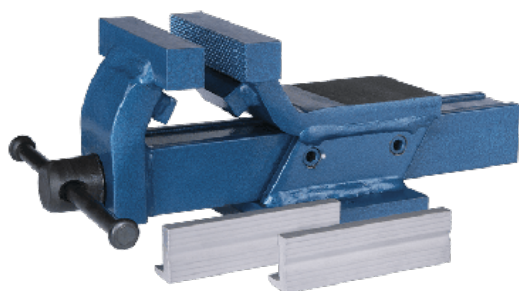

Nazwa produktu

Imadło stalowe z aluminiowymi szczękami

Do mocowania przedmiotów.

Numer artykułu 520-545-100-C

Seria 520-545-C

EAN 4021176003912

	Cecha techniczna	Metryczne	Imperial
	Kolor	blau	blau
	Szerokość szczęk imadła	100 mm	3 7/8 inch
	Odległość mocowania imadła	120 mm	4 3/4 inch
	Ciężar	7.34 kg	