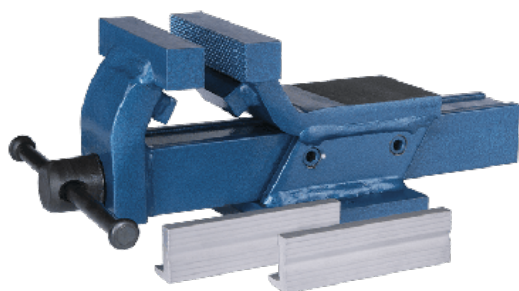

Nome del prodotto *

Morsa da banco interamente in acciaio con ganasce in alluminio

Per il serraggio di pezzi.

Num. art. 520-545-125-C

Serie 520-545-C

EAN 4021176003929

	Attributo tecnico	Metrico	Imperiale
	Colore	blau	blau
	Ampiezza ganasce morsa	125 mm	4 7/8 inch
	Larghezza di serraggio morsa	140 mm	5 1/2 inch
	Peso	10.52 kg	