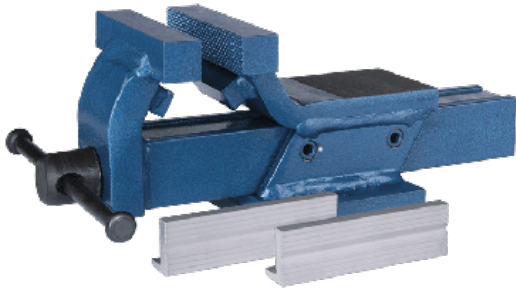

Productnaam *

Geheelstalen bankschroef met ALU bekken

Voor het klemmen van verschillende werkstukken

Art nr. 520-545-125-C

Serie 520-545-C

EAN 4021176003929

	Technisch kenmerk	Metrisch	Imperial
	Kleur	blau	blau
	Breedte bankschroefbek	125 mm	4 7/8 inch
	Spanwijdte bankschroef	140 mm	5 1/2 inch
	Gewicht	10.52 kg	