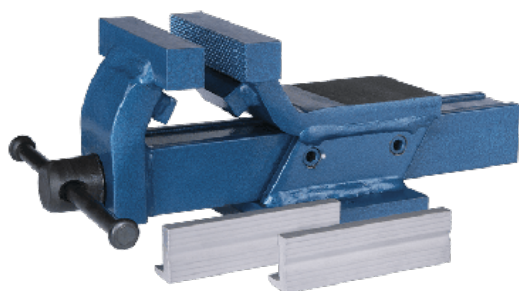

Nazwa produktu *

Imadło stalowe z aluminiowymi szczękami

Do mocowania przedmiotów.

Numer artykułu 520-545-125-C

Seria 520-545-C

EAN 4021176003929

	Cecha techniczna	Metryczne	Imperial
	Kolor	blau	blau
	Szerokość szczęk imadła	125 mm	4 7/8 inch
	Odległość mocowania imadła	140 mm	5 1/2 inch
	Ciężar	10.52 kg	