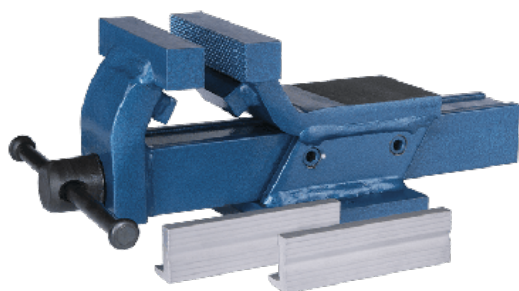

Nome del prodotto *

Morsa da banco tutto acciaio

Per il serraggio di pezzi.

Num. art. 520-545-150-C

Serie 520-545-C

EAN 4021176003936

	Attributo tecnico	Metrico	Imperiale
	Colore	blau	blau
	Ampiezza ganasce morsa	150 mm	5 7/8 inch
	Larghezza di serraggio morsa	150 mm	5 7/8 inch
	Peso	17.155 kg	