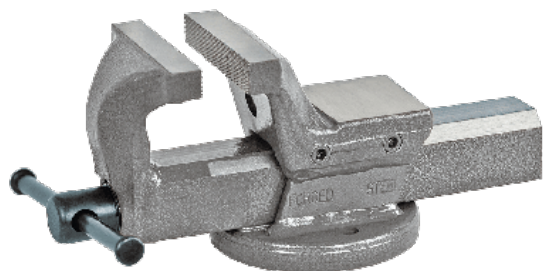

Nome del prodotto *

Morsa da banco parallela

Per il serraggio di pezzi.

Num. art. 525-125-G

Serie 525

EAN 4027474096991

	Attributo tecnico	Metrico	Imperiale
	Colore	grau	grau
	Ampiezza ganasce morsa	125 mm	4 7/8 inch
	Larghezza di serraggio morsa	150 mm	5 7/8 inch
	Peso	10.27 kg	