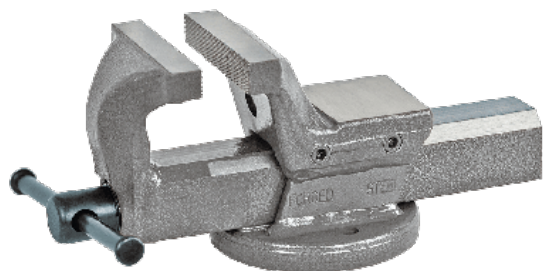

Nome del prodotto *

Morsa da banco parallela

Per il serraggio di pezzi.

Num. art. 525-125-R

Serie 525

EAN 4027474178796

	Attributo tecnico	Metrico	Imperiale
	Colore	rot	rot
	Ampiezza ganasce morsa	125 mm	4 7/8 inch
	Larghezza di serraggio morsa	150 mm	5 7/8 inch
	Peso	11.5 kg	