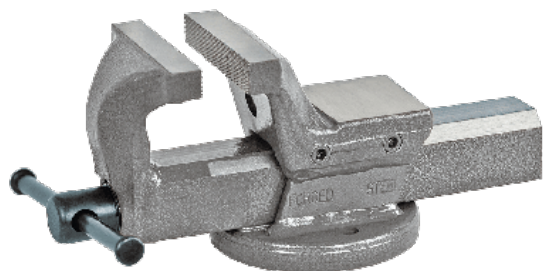

Nome del prodotto *

Morsa da banco parallela

Per il serraggio di pezzi.

Num. art. 525-150-G

Serie 525

EAN 4027474097028

	Attributo tecnico	Metrico	Imperiale
	Colore	grau	grau
	Ampiezza ganasce morsa	150 mm	5 7/8 inch
	Larghezza di serraggio morsa	200 mm	7 7/8 inch
	Peso	17 kg	