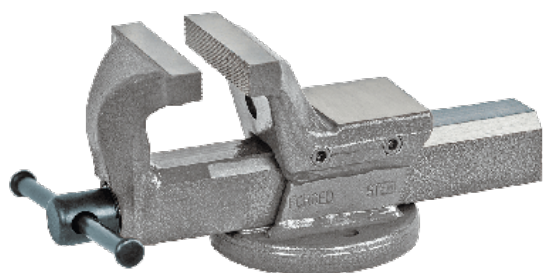

## Parallel bankschroef

Voor het klemmen van verschillende werkstukken

Art nr. 525-150-R

Serie 525

EAN 4027474813468

	Technisch kenmerk	Metrisch	Imperial
	Kleur	rot	rot
	Breedte bankschroefbek	150 mm	5 7/8 inch
	Spanwijdte bankschroef	200 mm	7 7/8 inch
	Gewicht	16.67 kg	