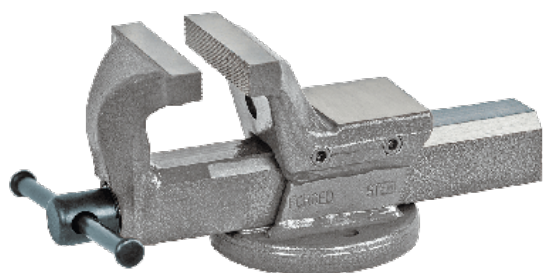

Productnaam *

Parallel bankschroef

Voor het klemmen van verschillende werkstukken

Art nr. 525-150

Serie 525

EAN 4027474925208

	Technisch kenmerk	Metrisch	Imperial
	Kleur	blau	blau
	Breedte bankschroefbek	150 mm	5 7/8 inch
	Spanwijdte bankschroef	200 mm	7 7/8 inch
	Gewicht	11.5 kg	