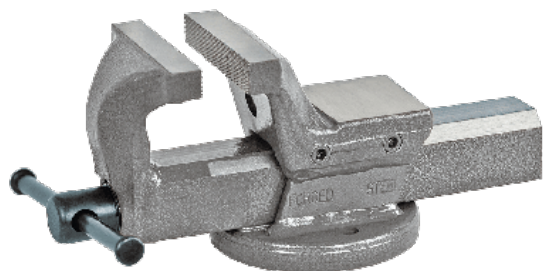

Nome del prodotto *

Morsa da banco parallela

Per il serraggio di pezzi.

Num. art. 525-175-G

Serie 525

EAN 4027474097042

	Attributo tecnico	Metrico	Imperiale
	Colore	grau	grau
	Ampiezza ganasce morsa	175 mm	
	Larghezza di serraggio morsa	220 mm	8 5/8 inch
	Peso	11 kg	