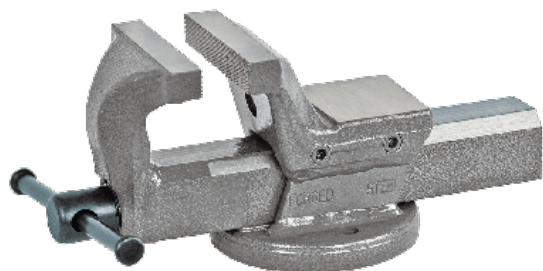

Nome del prodotto *

Morsa da banco parallela

Per il serraggio di pezzi.

Num. art. 525-175-R

Serie 525

EAN 4027474831332

	Attributo tecnico	Metrico	Imperiale
	Colore	rot	rot
	Ampiezza ganasce morsa	175 mm	
	Larghezza di serraggio morsa	220 mm	8 5/8 inch
	Peso	26 kg	