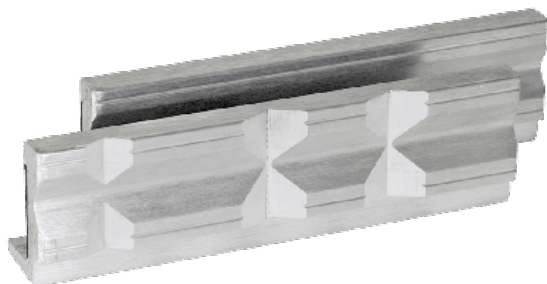

Nazwa produktu

Szczęki magnetyczne do imadła, aluminium z pryzmami

Możliwość łączenia z typoszereg 525 i typoszereg 520.

Numer artykułu 546-080

Seria 546

EAN 4027474929138

	Cecha techniczna	Metryczne	Imperial
	Szerokość szczęk imadła	80 mm	3 3/16 inch
	Ciężar	0.125 kg	