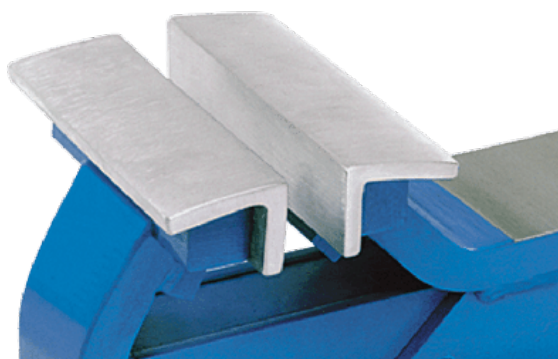

## Szczęki do imadła, aluminium

Możliwość łączenia z typoszereg 525 i typoszereg 520.

Numer artykułu 550-080

Seria 550

EAN 4027474609962

### Imperial

Szerokość szczęk imadła

80 mm

3 3/16 inch

Ciężar

0.22 kg