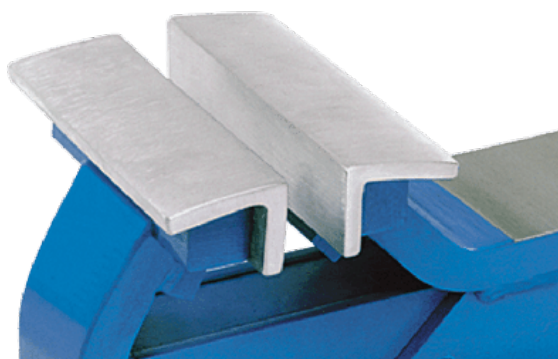

Nazwa produktu *

Szczęki do imadła, aluminium

Możliwość łączenia z typoszereg 525 i typoszereg 520.

Numer artykułu 550-100

Seria 550

EAN 4027474610029

	Cecha techniczna	Metryczne	Imperial
	Szerokość szczęk imadła	100 mm	3 7/8 inch
	Ciężar	0.36 kg	