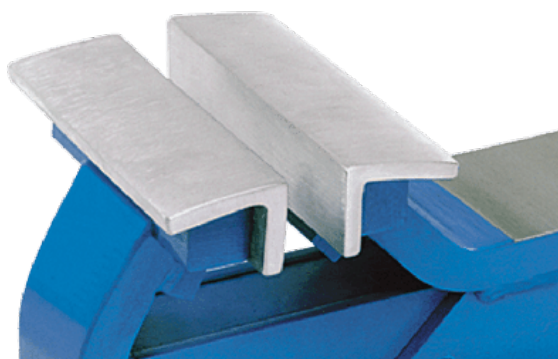

Nazwa produktu *

Szczęki do imadła, aluminium

Możliwość łączenia z typoszereg 525 i typoszereg 520.

Numer artykułu 550-115
Seria 550
EAN 4027474610104

	Cecha techniczna	Metryczne	Imperial
	Szerokość szczęk imadła	115 mm	4 1/2 inch
	Ciężar	0.81 kg	