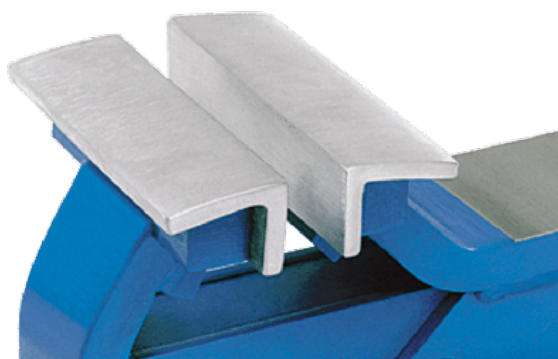

## Szczęki do imadła, aluminium

Możliwość łączenia z typoszereg 525 i typoszereg 520.

Numer artykułu 550-125

Seria 550

EAN 4027474610289

	<b>Cecha techniczna</b>	<b>Metryczne</b>	<b>Imperial</b>
	Szerokość szczęk imadła	125 mm	4 7/8 inch
	Ciężar	0.435 kg	