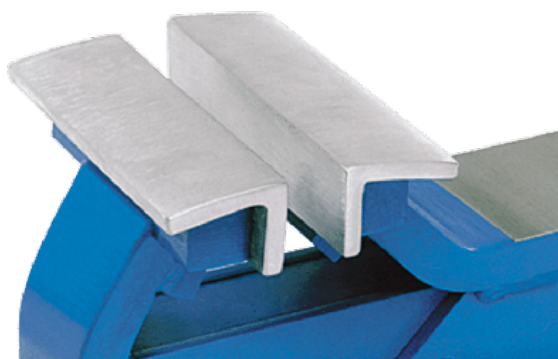

## Szczęki do imadła, aluminium

Możliwość łączenia z typoszereg 525 i typoszereg 520.

Numer artykułu 550-150

Seria 550

EAN 4027474610449

	<b>Cecha techniczna</b>	<b>Metryczne</b>	<b>Imperial</b>
	Szerokość szczęk imadła	150 mm	5 7/8 inch
	Ciężar	0.525 kg	