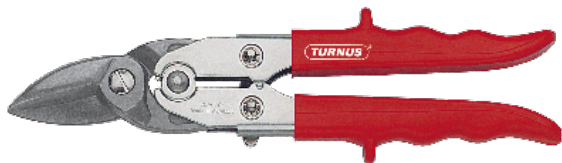

Название артикула \*

## Ножницы для фигурного реза

Тяжёлая конструкция для криволинейных резов и коротких, прямых резов.

№ арт. 972-261

Серия 972

штрих-код 4027474558482

	Техническая характеристика	метрический	в дюймах
	Режущая сторона	links / left	links / left
	Габаритная длина	260 mm	
	Вес	0.475 kg	